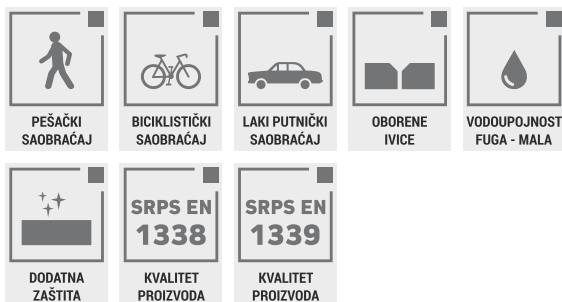

Kombo Max

Multiformat model sa 4 različite geometrijski izbalansirane dimenzije ploča. Igra oblika i boja, jakih i pastelnih tonova, daje živost prostoru. Inspirativan i sofisticiran, daje specifičan pečat prostorima različitih namena.

Osobine proizvoda

Tehničke karakteristike proizvoda

Format proizvoda	Multiformat
Veličina modula	121,5 x 81,0 cm
Broj i veličina formi	4 različite forme
A	13,5 x 13,5 cm
B	27,0 x 13,5 cm
C	27,0 x 27,0 cm
D	40,5 x 40,5 cm

Debljina proizvoda	d=6 cm
Vrsta ivice	oborena 4x4 mm
Debljina distancera	2 mm

Šema popločavanja

Pakovanje

Površina modula	0,98 m ²
Broj redova	13
Količina na paleti	12,75 m ²
Težina	135 kg/m ²
Težina palete	cca. 1.750 kg/#

Područje primene

Popločavanje spoljnih površina na kojima je maksimalno povremeno opterećenje do 3,5 t. Pešačke staze, trotoari, okućnice privatnih i poslovnih objekata, međublokovski prostori, biciklističke staze, trgovi, šetališta, parking prostori za putnička vozila itd.