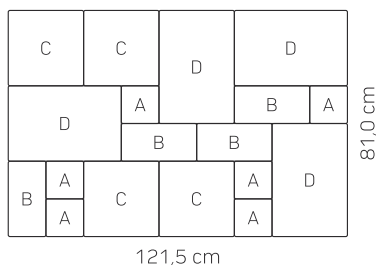

Kombo Max

Multiformat model sa 4 različite geometrijski izbalansirane dimenzije ploča. Igra oblika i boja, jakih i pastelnih tonova, daje živost prostoru. Inspirativan i sofisticiran, daje specifičan pečat prostorima različitih namena.

Osobine proizvoda

Tehničke karakteristike proizvoda

Format proizvoda	Multiformat
Veličina modula	121,5 x 81,0 cm
Broj i veličina formi	4 različite forme
A	13,5 x 13,5 cm
B	27,0 x 13,5 cm
C	27,0 x 27,0 cm
D	40,5 x 40,5 cm

Debljina proizvoda	d=6 cm
Vrsta ivice	oborena 4x4 mm
Debljina distancera	2 mm

Šema popločavanja

Pakovanje

Površina modula	0,98 m ²
Broj redova	13
Količina na paleti	12,75 m ²
Težina	135 kg/m ²
Težina palete	cca. 1.750 kg/#