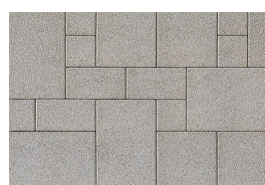

granit prana - krem