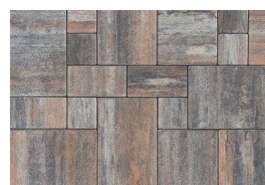

kolormix - školjka