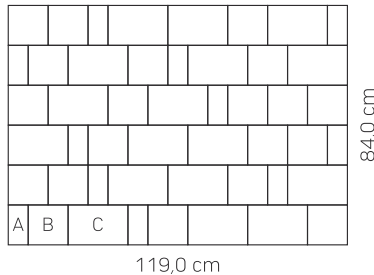

Riano

Multiformat sa 3 različite forme iste širine. Model prilagođen zahtevima popločavanja staza i platoa manjih dimenzija. Bilo da je reč o tradicionalnim ili modernim objektima arhitekture, paleta izbora završne obrade ovom modelu daje mogućnost savršenog prilagođavanja estetici i duhu vremena arhitekture.

Tehničke karakteristike proizvoda

Format proizvoda	Multiformat
Veličina modula	119,0 x 84,0 cm
Broj i veličina formi	3 različite forme
A	7,0 x 14,0 cm
B	14,0 x 14,0 cm
C	21,0 x 14,0 cm

Debljina proizvoda	d=6 cm
Vrsta ivice	oborena 3x3 mm
Debljina distancera	2 mm

Šema popločavanja

Pakovanje

Površina modula	1,00 m ²
Broj redova	13
Količina na paleti	13,00 m ²
Težina	135 kg/m ²
Težina palete	cca. 1.770 kg/#

Područje primene

Popločavanje spoljnih površina na kojima je maksimalno povremeno opterećenje do 3,5t. Pešačke staze, trotoari, okućnice privatnih i poslovnih objekata, međublokovski prostori, biciklističke staze, trgovi, šetališta, parking prostori za putnička vozila itd.