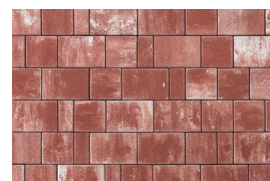

kolormix - terakota mix