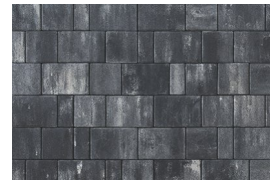

Završne obrade

kolormix - antracit