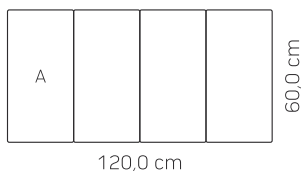

Kann

Nezavisna forma savremene estetike i velikog formata namenjena kreiranju modernih površina. Savršeno se uklapa u čiste forme moderne arhitekture, pri čemu se posebno ističe lepota ovog modela.

60x30x8 cm

Osobine proizvoda

Tehničke karakteristike proizvoda

Format proizvoda	jedan format
Veličina modula	120,0 x 60,0 cm
Veličina formata	60,0 x 30,0 cm
Debljina proizvoda	d=8 cm
Vrsta ivice	oborena 2x2 mm
Debljina distancera	2 mm
Težina komada	31,5 kg/kom
Utrošak	5,56 kom/m ²

Završne obrade

kolormix - moonshadow

kolormix - bianco

kolormix - kanjon braon

kolormix - schell

Pakovanje

Površina modula	0,72 m ²
Broj redova	10
Količina na paleti	7,2 m ²
Težina	175 kg/m ²
Težina palete	cca. 1.280 kg/#