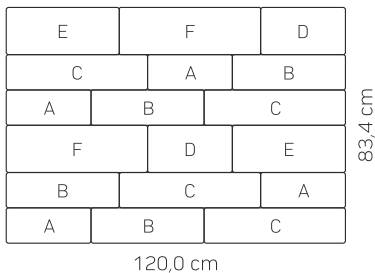

Linea Art

Multiformat sa 6 različitih dimenzija ploča. Izraženi linijski slog polaganja čini da popločana površina odiše elegancijom. Kombinacija različitih formata doprinosi dinamičnosti površine i celokupnog prostora, dok minimalno oborene ivice ističu oblik i lepotu pojedinačnih komada. Pažljivo napravljen izbor završnih obrada savršeno ispunjava zahteve savremene arhitekture i daje mogućnost skladnog uklapanja sa različitim tipovima objekata arhitekture.

Tehničke karakteristike proizvoda

Format proizvoda	Multiformat
Veličina modula	120,0 x 83,4 cm
Broj i veličina formi	6 različitih formi
A	30,0 x 12,5 cm
B	40,0 x 12,5 cm
C	50,0 x 12,5 cm
D	30,0 x 16,7 cm
E	40,0 x 16,7 cm
F	50,0 x 16,7 cm

Debljina proizvoda	d=8 cm
Vrsta ivice	oborena 2x2 mm
Debljina distancera	3 mm

Pakovanje

Površina modula	1,00 m²
Broj redova	10
Količina na paleti	10,00 m²
Težina	175 kg/m²
Težina palete	cca. 1.810 kg/#

Područje primene

Popločavanje spoljnih površina na kojima je maksimalno povremeno opterećenje do 3,5 t. Pešačke staze, trotoari, okućnice privatnih i poslovnih objekata, međublokovski prostori, biciklističke staze, trgovi, šetališta itd.

Šema popločavanja

Osobine proizvoda

Završne obrade