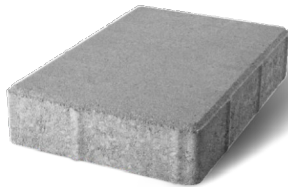

Queen

Model iz „Kraljevske kolekcije“ pa samim tim izuzetne sofisticiranosti. Pojedinačni model pravougaonog oblika čiji je odnos strana 3:2. U zavisnosti od toga da li je cilj postići mirnu ili živahnu površinu može se koristiti samostalno ili u kombinaciji sa drugim modelima kao što su Holand 20x10, Holand 20x20 ili Royal 30x30

30x20x6 cm

Tehničke karakteristike proizvoda

Format proizvoda	jedan format
Veličina modula	120,0 x 80,0 cm
Veličina formata	30,0 x 20,0 cm
Debljina proizvoda	d=6 cm
Vrsta ivice	oborena 4x4 mm
Debljina distancera	2 mm
Težina komada	8,1 kg/kom
Utrošak	16,67 kom/m ²

Pakovanje

Površina modula	0,96 m ²
Broj redova	13
Količina na paleti	12,5 m ²
Težina	135 kg/m ²
Težina palete	cca. 1.710 kg/#

Područje primene

Popločavanje spoljnih površina na kojima je maksimalno povremeno opterećenje do 3,5 t. Pešačke staze, trotoari, okućnice privatnih i poslovnih objekata, međublokovski prostori, biciklističke staze, trgovi, šetališta, parking prostori za putnička vozila itd.