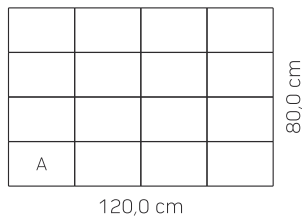

Queen

Model iz „Kraljevske kolekcije“ pa samim tim izuzetne sofisticiranosti. Pojedinačni model pravougaonog oblika čiji je odnos strana 3:2. U zavisnosti od toga da li je cilj postići mirnu ili živahnu površinu može se koristiti samostalno ili u kombinaciji sa drugim modelima kao što su Holand 20x10, Holand 20x20 ili Royal 30x30

30x20x6 cm

Tehničke karakteristike proizvoda

Format proizvoda	jedan format
Veličina modula	120,0 x 80,0 cm
Veličina formata	30,0 x 20,0 cm
Debljina proizvoda	d=6 cm
Vrsta ivice	oborena 4x4 mm
Debljina distancera	2 mm
Težina komada	8,1 kg/kom
Utrošak	16,67 kom/m ²

Pakovanje

Površina modula	0,96 m ²
Broj redova	13
Količina na paleti	12,5 m ²
Težina	135 kg/m ²
Težina palete	cca. 1.710 kg/#

Područje primene

Popločavanje spoljnih površina na kojima je maksimalno povremeno opterećenje do 3,5 t. Pešačke staze, trotoari, okućnice privatnih i poslovnih objekata, međublokovski prostori, biciklističke staze, trgovi, šetališta, parking prostori za putnička vozila itd.