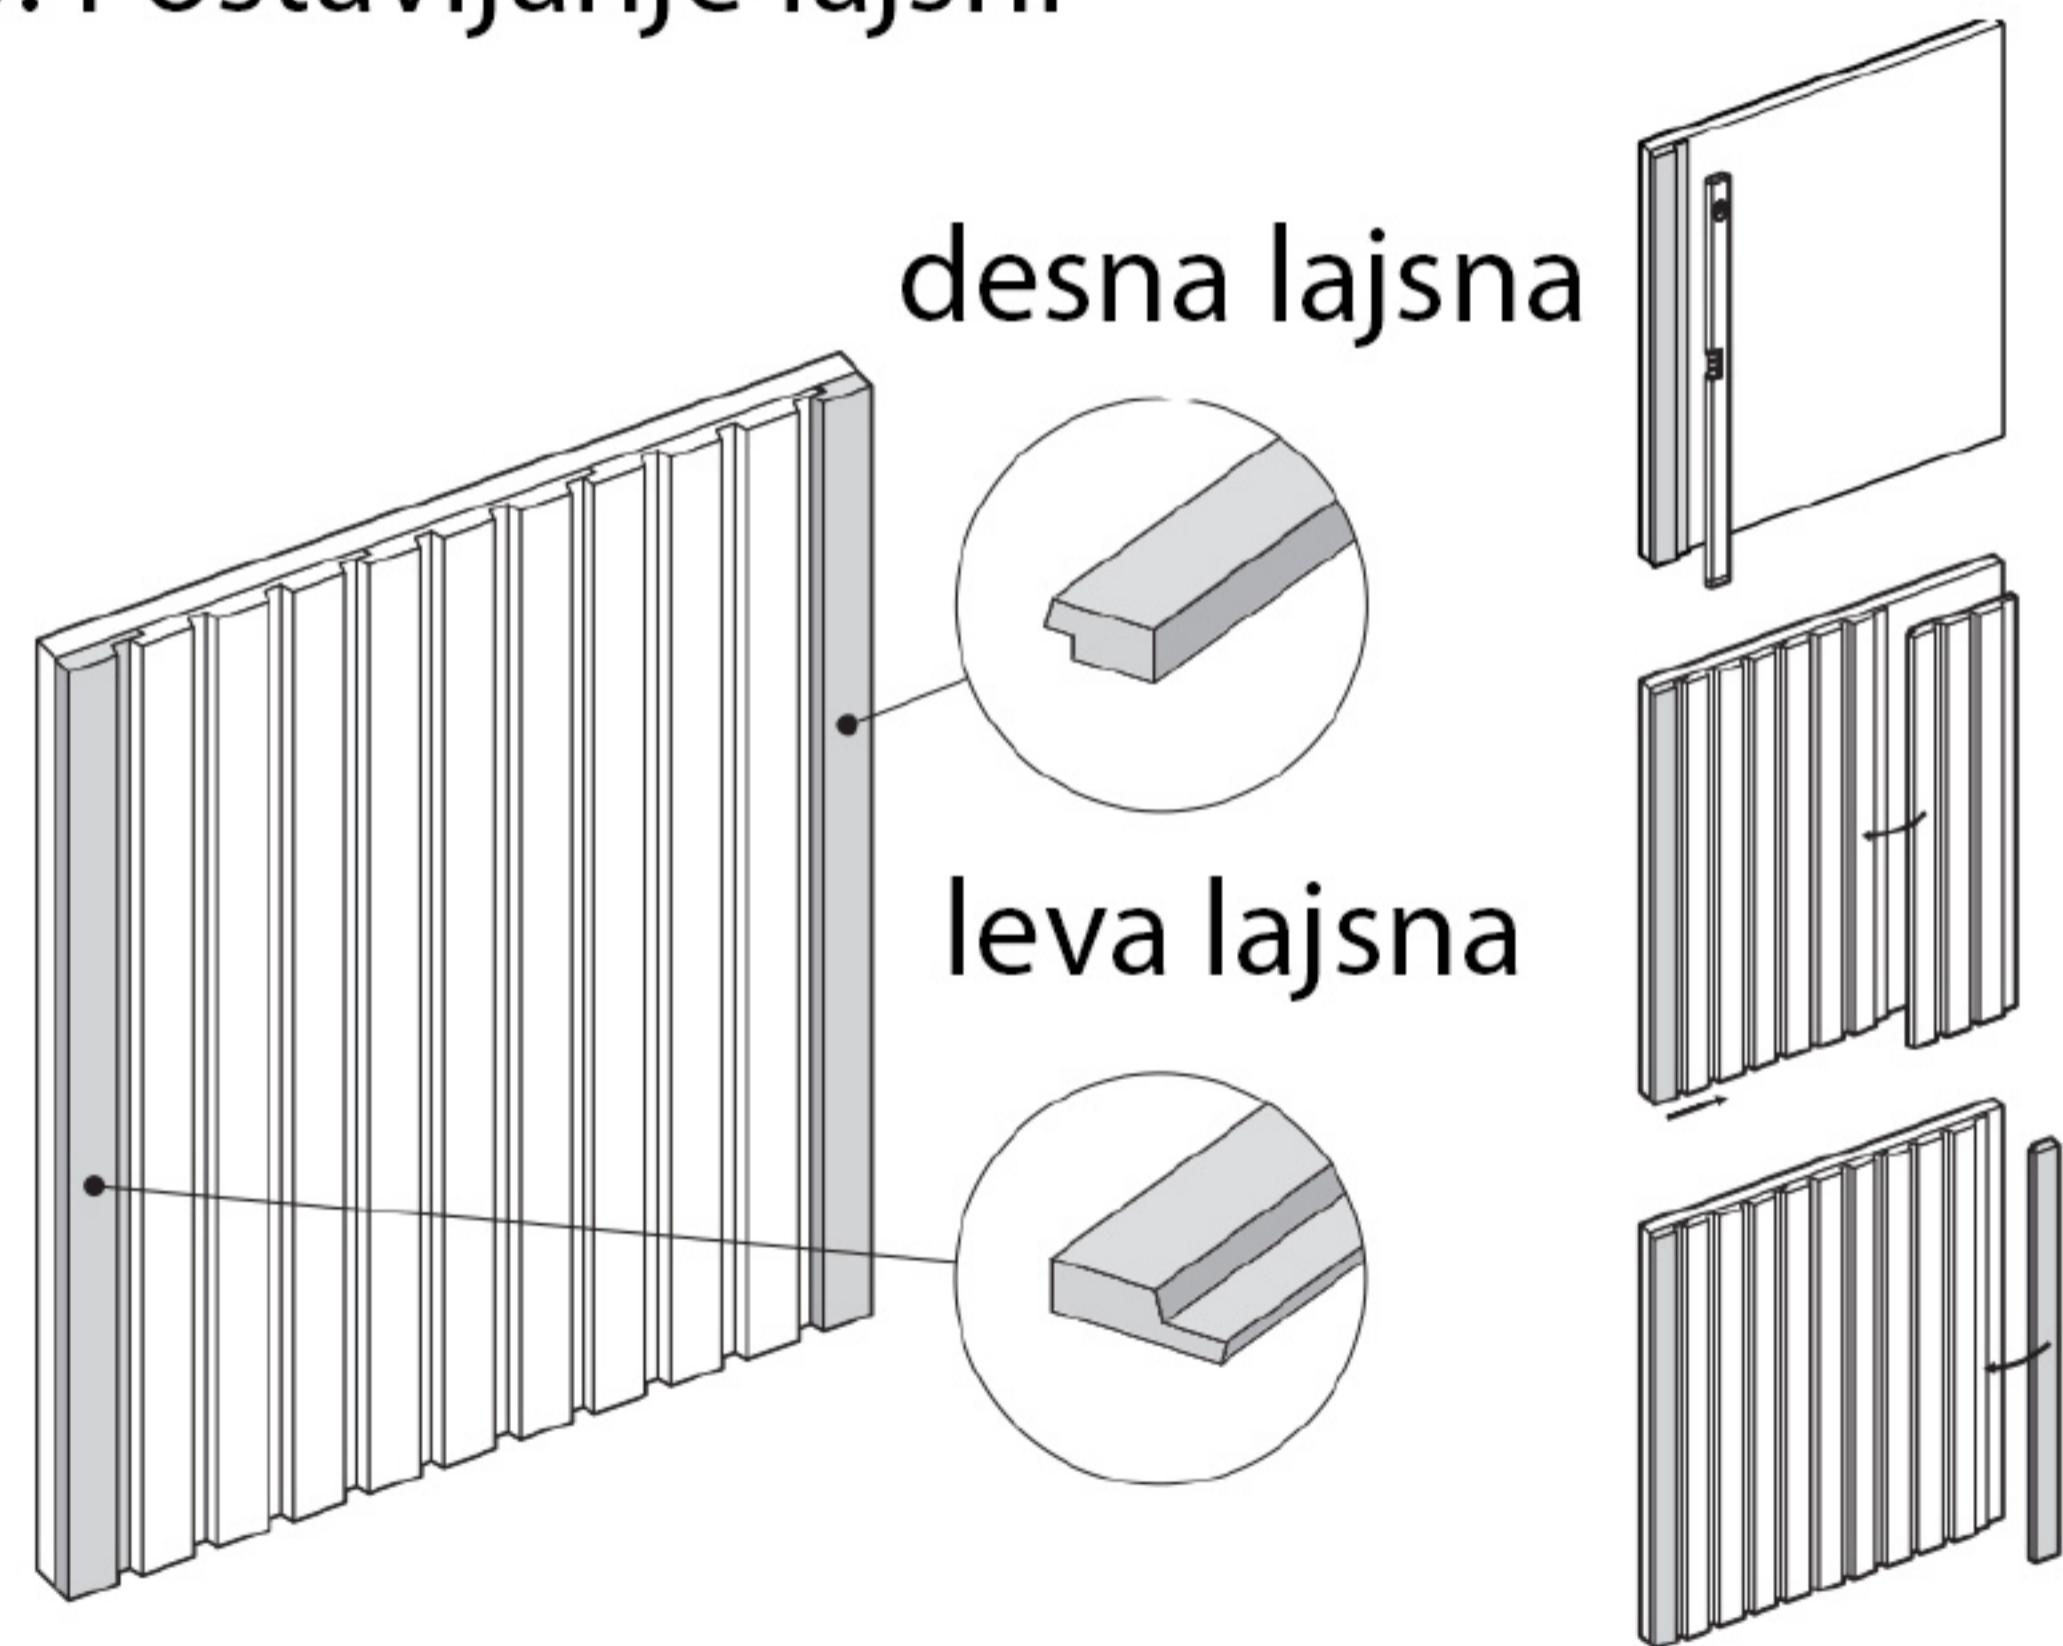

leva lajsna

desna lajsna

MOCCA

leva lajsna

desna lajsna

OPCIJE INSTALACIJE

- Brza instalacija – lako sečenje pomoću testere ili ubodne testere
- Izbor opcija za montažu – vertikalno, horizontalno, dijagonalno, donji deo zida
- Ne zahteva dodatne radove na pripremi podloge (npr. prajmerisanje), kao ni zaštita gornjeg sloja (npr. fugiranje)
- Čista instalacija, bez prašine
- Trenutni 3D efekat na zidu nakon ugradnje – prostorije se mogu odmah koristiti

INSTALACIJA

1. Sečenje

2. Nanošenje lepka

3. Postavljanje lajsni

OPCIJE INSTALACIJE

vertikalno

horizontalno

dijagonalno