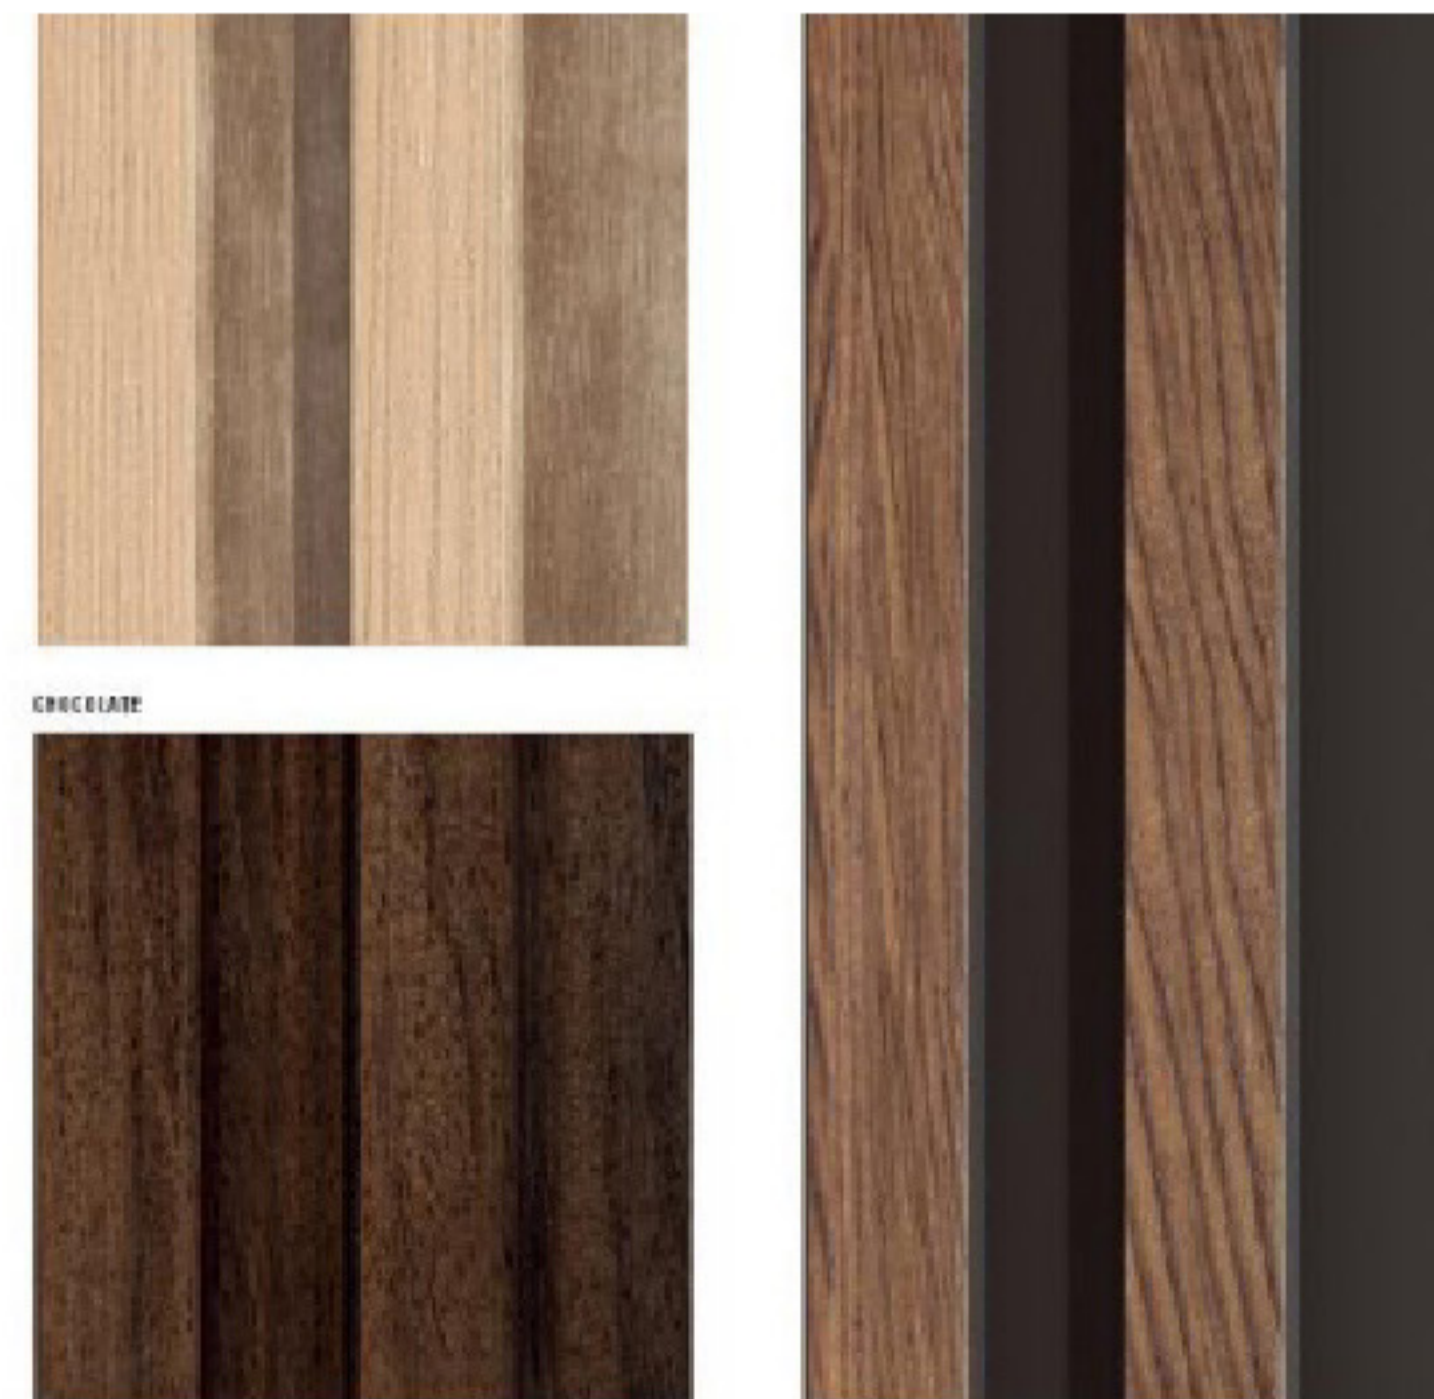

9.420rsd/m²
3.045rsd/tabla

L-LINE