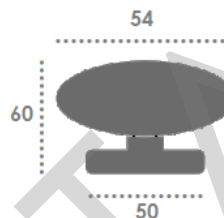

Orion

P013/RTX59 (L01)

| ZAVRŠNA OBRADA | ŠIFRA | NIPLEX | |
|--|------------|--|----------|
|  C01 Hrom sjaj | FOKF1000-2 |  | |
|  C02 Hrom mat | FOKF1000-1 | Dužina 70 mm | FOKF0070 |
|  L01 Mesing sjaj | FOKF1000-4 | Dužina 90 mm | FOKF0090 |
|  B01 Bronza sjaj | FOKF1000-5 | Dužina 110 mm | FOKF0110 |

FORME fiksna kugla na rozeti od mesinga: namenjena za hotelska vrata, proizvedena po standardima **ECOTECH** tehnologije. Garnitura sadrži: kuglu, gornju rozetu sa plastičnom podrozetom i vijcima. Kugle se u kombinaciji sa specijalnom četvrtkom NIPLEX spajaju sa kvakom i njihova primena je za hotelska vrata i ostale tipove vrata koja se otvaraju na elektroprihvatačnik. Isporučuju se u pojedinačnim pakovanjima.

NIPLEX se isporučuje zasebno u zavisnosti od debljine krila vrata. Postoje specijalne četvrtke NIPLEX u dužini od 70, 90 i 110mm.

ITAL CENTAR

Industrijska zona "Volarsko polje", Panonska bb, 22300 Stara Pazova, Srbija
Tel/fax:+381 22 215-0608, 215-0609, 215-0610, 215-0611, e-mail:office@italcentar.co.rs, www.italcentar.co.rs